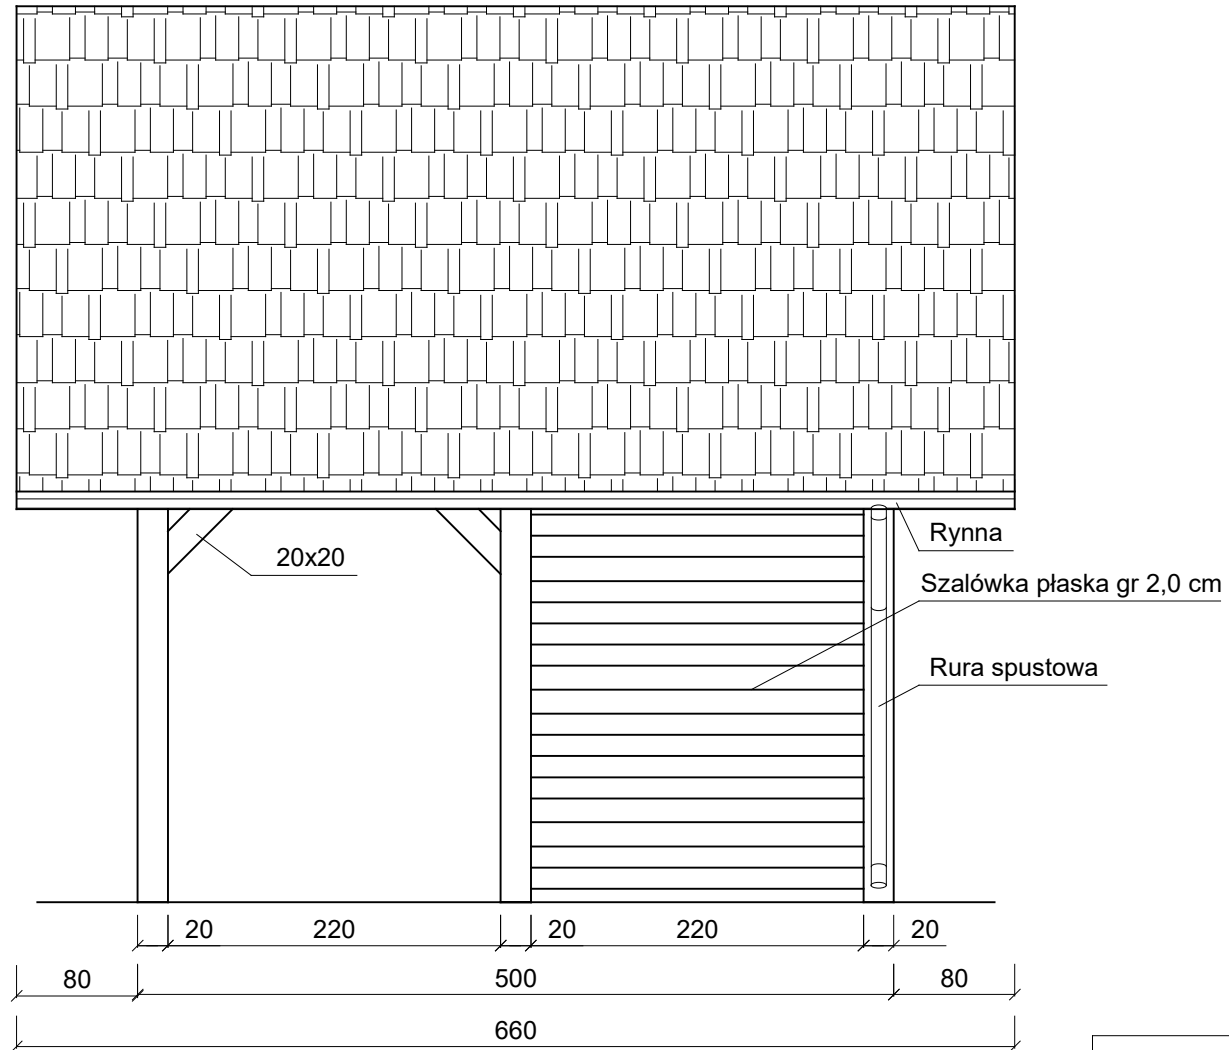

Elewacja boczna

Inwestor	Gmina Zbuczyn, ul. Jana Pawła II 1, 08-106 Zbuczyn
Temat	Kształtowanie przestrzeni publicznej w miejscowości Dziewule - altana drewniana
Nazwa rysunku	Elewacja boczna
Skala	1:50